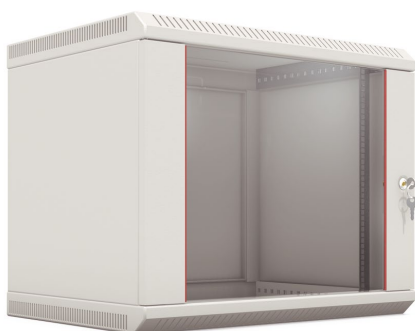

Серия ШРН-М

Высота (U)

12U, 15U

Ширина (мм)

600

Глубина (мм)

350, 520, 650

Полезная глубина (мм)

281, 456, 581

Монтажные шкафы серии ШРН-М имеют рамную разборную конструкцию. Доступ для установки и коммутации возможен с четырех сторон. Съемные боковые стенки позволяют оперативно обслуживать оборудование. Серия ШРН-М удобна для организации сетей, требующих частого обслуживания, перекоммутации и добавления активного и пассивного оборудования.