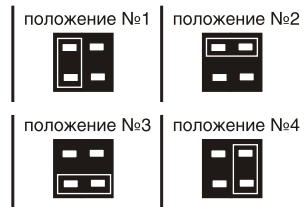

1. +12
2. « » ( ) ( ) ( )
- 3.
4. « »
5. 12
6. 12

- 1- 6 ( ) ( ) ( )
- 2- 3
- 3- 12
- 4- 0,3