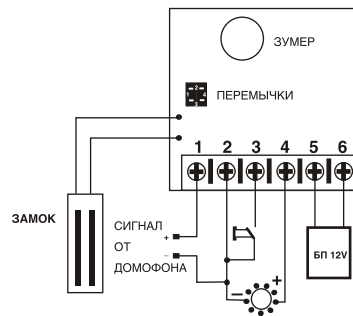

Z-396 (timer)

«Z-396»
 3,6,12 (0,3)
 6 (+12 ,>0,2)
 (307 10)
 6

() : 3;6;12;0,3с (-6)
 (9-18 , 12 7-13)
 +
 (): 4
 : 5
 : 36x40x25
 : -40 +50
 : +

- 1. +12
- 2. « » () () ()
- 3.
- 4. « »
- 5. 12
- 6. 12